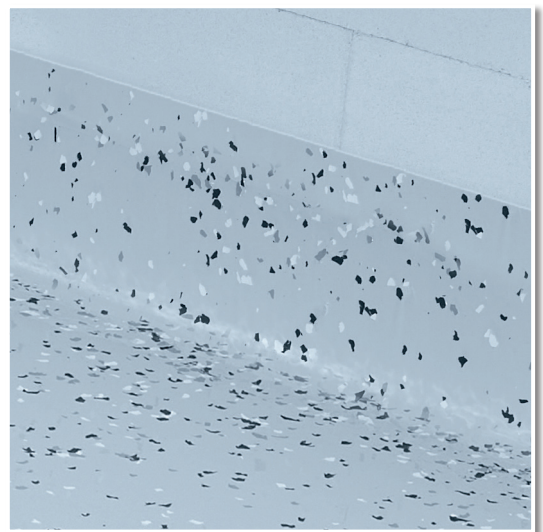

DEKOR-FARBCHIPS

Für die individuelle Farbgestaltung und Erhöhung der Rutschhemmung von Nutzflächen wie Balkone, Terrassen zum einfachen Einstreuen in FLÜSSIG-BESCHICHTUNG 1K.

Produktleistung

- | Gestaltung optisch individueller Flächen auf Terrassen und Balkone.
- | Umweltfreundlich, aus Recycling-Material.
- | Witterungs-, licht- und feuchtigkeitsbeständig.

Anwendungen

1. Zum Erstellen dekorativ ansprechender Oberflächen für Lauf- und Stellflächen, z. B. auf Balkonen, Terrassen, für Laubengang und in Garagen.
2. Erhöhung der Rutschhemmung in FLÜSSIG-BESCHICHTUNG 1K auf R10. Wand und Boden. Außen.

FLÜSSIG-BESCHICHTUNG 1K mit DEKOR-FARBCHIPS veredelt.

Untergründe und Vorbereitung

Geeignete Untergründe	FLÜSSIG-BESCHICHTUNG 1K.
Beschaffenheit	Frisch aufgetragen, mit einer Stachelwalze entlüftet.
Vorbereitung	Das Beschichtungssystem, FLÜSSIG-BESCHICHTUNG 1K, ist vorher gemäß Verarbeitungsangaben aufzutragen.

Verarbeitung

DEKOR-FARBCHIPS werden in die feuchte Beschichtung eingestreut.

Einstreuung kann mit Hand, mittels Einstreubecher oder einer Trichterpistole vorgenommen werden.

Die DEKOR-FARBCHIPS werden (bei händischem Einstreuen) nach oben geworfen und sollen dabei von oben nach unten rieseln – wie Schneeflocken.